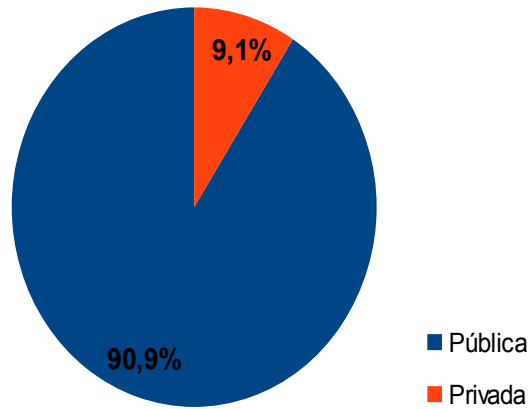

AFFAs aprovados (%), conforme instituição de ensino.