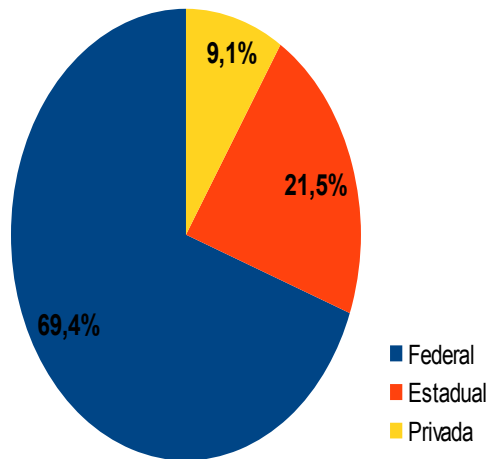

AFFAs aprovados (%), conforme âmbito da instituição de ensino.