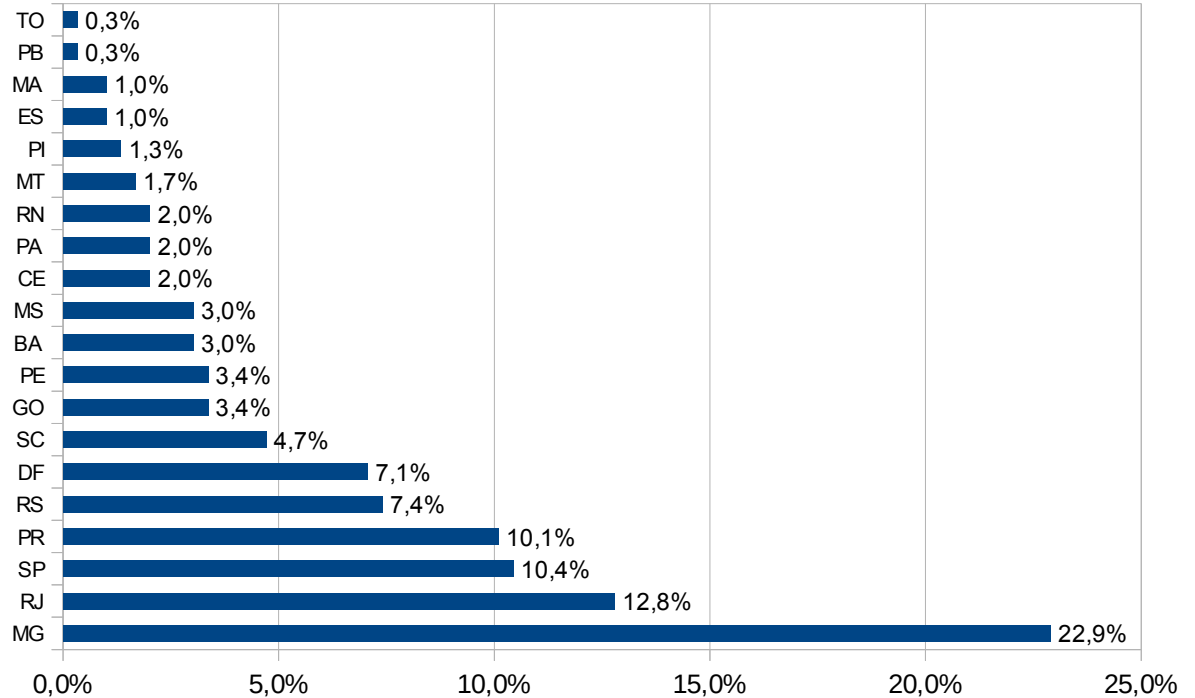

AFFAs aprovados (%), conforme UF.